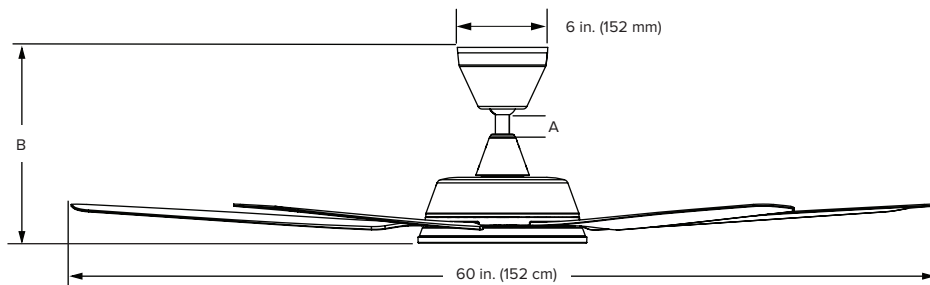

SPEAKEASY™

LA REINVENCIÓN DEL FLUJO DE AIRE

Ilustrado con un tubo de montaje de 5 in. (128.5 mm)¹

Tubo de montaje (A)¹	Incluido		Opcionales				
		5 in. (128.5 mm)	10 in. (256 mm)	22 in. (561 mm)	34.8 in. (884 mm)	50.8 in. (1291 mm)	62.8 in. (1595 mm)
Altura del ventilador (B)	12.75 in. (324 mm)	17.75 in. (451 mm)	29.75 in. (756 mm)	42.75 in. (1086 mm)	58.75 in. (1492 mm)	70.5 in. (1797 mm)	
Altura del techo	≥ 8 ft (≥ 2.4 m)	≥ 9 ft (≥ 2.7 m)	≥ 10 ft (≥ 3 m)	≥ 11 ft (≥ 3.4 m)	≥ 12 ft (≥ 3.7 m)	≥ 13 ft (≥ 4 m)	

Especificaciones del ventilador								
Diámetro	Pies cúbicos por minuto (CFM) (máx.)	Velocidad (mín/máx)	Potencia (máx.)	Ambiente	Alimentación eléctrica	Dimensiones y peso en el paquete	Peso del ventilador	Nivel sonoro²
60 in. (152 cm)	5298 CFM	35/182 RPM	16.1 W	Interior	100–240 VCA, 50/60 Hz, monofásico	27-3/8 in. L x 10-3/4 in. W x 11-1/8 in. H (695 mm L x 273 mm W x 283 mm H) 21.8 lb (9.9 kg)	16.4 lb (7.4 kg)	<35 dBA a máxima velocidad

Características del producto					
Acabado	Aspas aerodinámicas	Motor y cubo	Controles	Instalación	Accesorios opcionales
Aspas aerodinámicas y accesorios de color negro o blanco mate y cubo de latón cepillado	Fabricadas con resina híbrida de alto rendimiento Aspas de perfil inclinado para maximizar el área de cobertura	Motor de conmutación electrónica (EC) de alta eficiencia sin escobillas Cubo durable con acabado de latón cepillado	Control remoto de mano Control de pared Bluetooth Aplicación móvil de Big Ass Fans³ Control por voz² 0–10 V	Techos planos o inclinados a partir de los 8 ft (2.4 m) de altura Pendiente máxima: 33°	Control de pared Bluetooth Módulo 0–10 V Tubos de montaje de mayor longitud

Información para realizar su pedido	
Negro mate y latón cepillado	Blanco mate y latón cepillado
MK-SPK1-052406A862F258105	MK-SPK1-052406A862F824105

Control remoto

Opciones de acabado