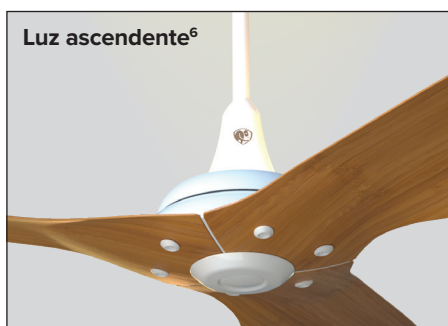

Compatible solo con montaje universal