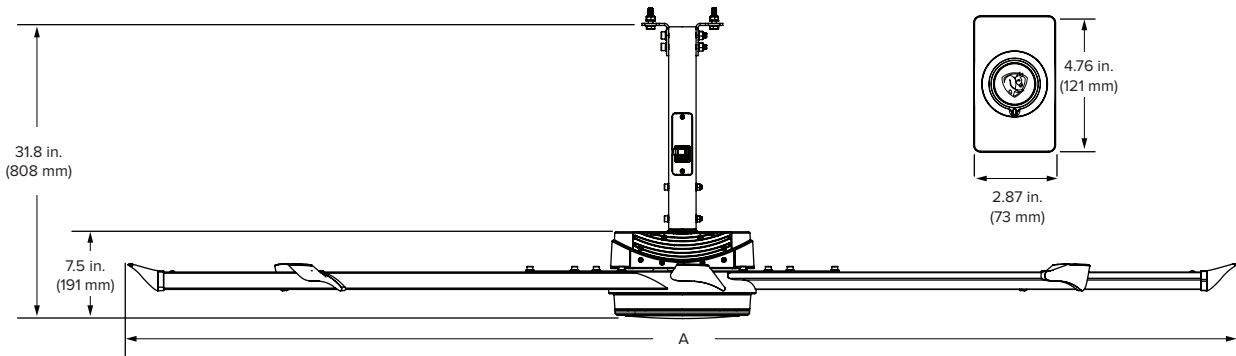

ESSENCE

EL MEJOR VENTILADOR PARA GRANDES ESPACIOS,
INTERIORES O EXTERIORES

Ilustrado con tubo de extensión de 2 pies (610 mm)

Especificaciones técnicas

Diámetro (A)	Peso¹	Velocidad máxima	Potencia de entrada y disyuntor requerido	Espacio libre mínimo para las aspas aerodinámicas²	Nivel sonoro a máxima velocidad³	Protección	Temperatura máxima de funcionamiento	Ambiente⁴
8 ft (2.4 m)	75 lb (34 kg)	158 RPM	110–125 VCA, 1 Φ, 50/60 Hz, 10 A 200–240 VCA, 1 Φ, 50/60 Hz, 10 A	2 ft (0.6 m) a los lados 2 ft (0.6 m) debajo del cielo raso	< 35 dBA	IP43	-4°F to 131°F (-20°C to 55°C)	Apto para espacios interiores y exteriores cubiertos
10 ft (3 m)	81 lb (37 kg)	107 RPM						
12 ft (3.7 m)	88 lb (40 kg)	76 RPM						
14 ft (4.3 m)	96 lb (44 kg)	56 RPM						

Características constructivas

Aspas aerodinámicas	Motor y transmisión	Certificaciones⁵	Montaje	Accesorios	Colores
Ocho aspas aerodinámicas anodizadas Mini-Elipto con aletas (color negro o plateado)	Transmisión directa sin engranajes	Conformidad con UL 507 Certificado de CSA 22.2 No. 113	La montura superior estándar se instala en vigas de celosía. Los kits opcionales permiten instalar el ventilador en vigas doble T, correas, y vigas macizas	Luz LED Control de pared inalámbrico	Opciones de color estándares: Carcasa del motor blanca con bordes, aspas aerodinámicas y aletas plateadas Carcasa del motor y aspas aerodinámicas plateadas con bordes y aletas negras Stealth Black: Carcasa del motor, bordes, aspas aerodinámicas y aletas negras Personalice su ventilador con uno de nuestros colores clásicos opcionales o trabaje con nuestros diseñadores para crear un tono propio.