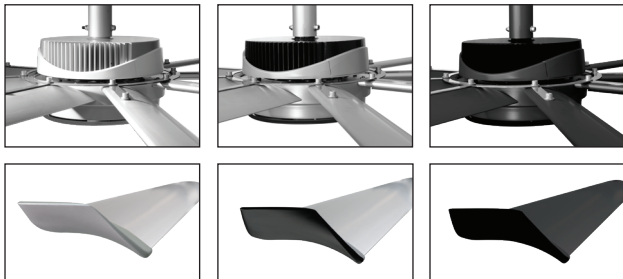

Opciones de color estándares

Blanco con bordes plateados

Plateado con bordes negros

Stealth Black: Negro con bordes negros