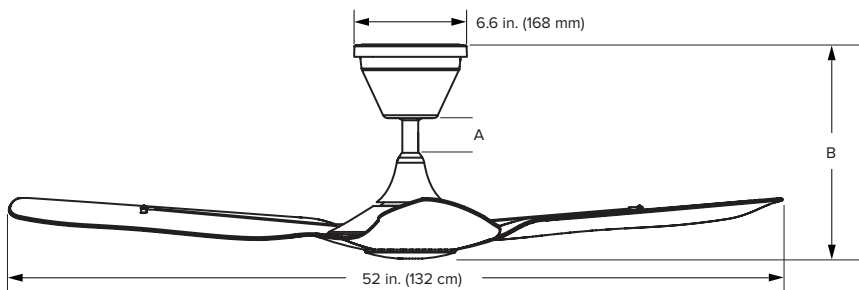

HAIKU® COASTAL

EL PRIMER Y ÚNICO VENTILADOR DEL MUNDO PREPARADO PARA TORMENTAS

Ilustrado con un tubo de montaje de 5 in. (128.5 mm)¹

Longitudes del tubo de montaje							
Tubo de montaje (A)¹	Incluido	Opcionales					
		5 in. (128.5 mm)	10 in. (256 mm)	22 in. (561 mm)	34.8 in. (884 mm)	50.8 in. (1291 mm)	62.8 in. (1595 mm)
Altura del ventilador (B)	11.5 in. (289 mm)	16.4 in. (417 mm)	28.4 in. (721 mm)	41.1 in. (1044 mm)	57.1 in. (1451 mm)	69 in. (1755 mm)	
Altura del techo	≥ 8 ft (≥ 2.4 m)	≥ 9 ft (≥ 2.7 m)	≥ 10 ft (≥ 3 m)	≥ 11 ft (≥ 3.4 m)	≥ 12 ft (≥ 3.7 m)	≥ 13 ft (≥ 4 m)	

Especificaciones del ventilador									Especificaciones de la luz	
Diámetro	Pies cúbicos por minuto (CFM) (máx.)	Velocidad (mín./máx.)	Watts (máx.)	Entorno²	Potencia de entrada	Dimensiones y peso embalado	Peso del ventilador	Nivel sonoro³	Temp. de color	Índice de reproducción cromática (CRI)
52 in. (132 cm)	6553 CFM	36/202 RPM	26.7 W	Con certificación UL de resistencia al agua para uso en exteriores Protección IP56	100–240 VCA, 50/60 Hz, monofásico	27-3/8 in. L x 11-1/8 in. W x 9-3/8 in. H (695 mm L x 283 mm W x 238 mm H) 17.4 lb (7.9 kg)	14.2 lb (6.4 kg)	<35 dBA a máxima velocidad	2700 K	90

Características del producto					
Aspas aerodinámicas	Motor	Controles	Luz LED integrada	Instalación	Accesorios opcionales
Producto fabricado con resina híbrida resistente a los rayos UV Cables de sujeción de acero inoxidable para asegurar y estabilizar las aspas aerodinámicas	Motor EC sin escobillas de alta eficiencia Rodamientos y componentes electrónicos sellados	Control remoto de mano Control de pared con Bluetooth Aplicación móvil de Big Ass Fans⁴ Control de voz⁴ 0–10 V	Sellada para protegerla contra la humedad Las configuraciones incluyen encendido/apagado y 16 niveles de iluminación atenuable	Techos planos de 8 ft (2.4 m) de altura o más Soporte de montaje cubierto que protege contra la suciedad y la humedad Estabilizador que restringe el movimiento del ventilador en condiciones de viento fuerte	Control de pared con Bluetooth Módulo 0–10 V Tubos de montaje de mayor longitud

Información para realizar un pedido	
Negro mate	Blanco mate
MK-HKC1-042506A258F258I05S2	MK-HKC1-042506A824F824I05S2