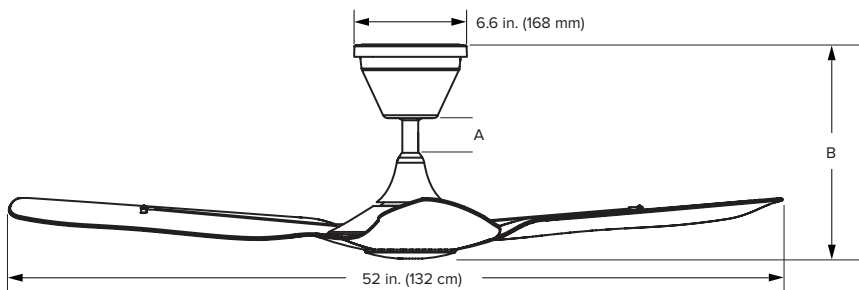

HAIKU® COASTAL

EL PRIMER Y ÚNICO VENTILADOR DEL MUNDO PREPARADO PARA TORMENTAS

Ilustrado con un tubo de montaje de 5 in. (128.5 mm) ¹

Longitudes del tubo de montaje						
Tubo de montaje (A)¹	Incluido	Opcionales				
	5 in. (128.5 mm)	10 in. (256 mm)	22 in. (561 mm)	34.8 in. (884 mm)	50.8 in. (1291 mm)	62.8 in. (1595 mm)
Altura del ventilador (B)	11.5 in. (289 mm)	16.4 in. (417 mm)	28.4 in. (721 mm)	41.1 in. (1044 mm)	57.1 in. (1451 mm)	69 in. (1755 mm)
Altura del techo	≥ 8 ft (≥ 2.4 m)	≥ 9 ft (≥ 2.7 m)	≥ 10 ft (≥ 3 m)	≥ 11 ft (≥ 3.4 m)	≥ 12 ft (≥ 3.7 m)	≥ 13 ft (≥ 4 m)

Especificaciones del ventilador									Especificaciones de la luz	
Diámetro	Pies cúbicos por minuto (CFM) (máx.)	Velocidad (mín./máx.)	Watts (máx.)	Entorno²	Potencia de entrada	Dimensiones y peso embalado	Peso del ventilador	Nivel sonoro³	Temp. de color	Índice de reproducción cromática (CRI)
52 in. (132 cm)	6553 CFM	36/202 RPM	26.7 W	Con certificación UL de resistencia al agua para uso en exteriores Protección IP56	100–240 VCA, 50/60 Hz, monofásico	27-3/8 in. L x 11-1/8 in. W x 9-3/8 in. H (695 mm L x 283 mm W x 238 mm H) 17.4 lb (7.9 kg)	14.2 lb (6.4 kg)	<35 dBA a máxima velocidad	2700 K	90

Características del producto					
Aspas aerodinámicas	Motor	Controles	Luz LED integrada	Instalación	Accesorios opcionales
Producto fabricado con resina híbrida resistente a los rayos UV Cables de sujeción de acero inoxidable para asegurar y estabilizar las aspas aerodinámicas	Motor EC sin escobillas de alta eficiencia Rodamientos y componentes electrónicos sellados	Control remoto de mano Control de pared con Bluetooth Aplicación móvil de Big Ass Fans⁴ Control de voz⁴ 0–10 V	Sellada para protegerla contra la humedad Las configuraciones incluyen encendido/apagado y 16 niveles de iluminación atenuable	Techos planos de 8 ft (2.4 m) de altura o más Soporte de montaje cubierto que protege contra la suciedad y la humedad Estabilizador que restringe el movimiento del ventilador en condiciones de viento fuerte	Control de pared con Bluetooth Módulo 0–10 V Tubos de montaje de mayor longitud

Información para realizar un pedido	
Negro mate	Blanco mate
MK-HKC1-042506A258F258I05S2	MK-HKC1-042506A824F824I05S2