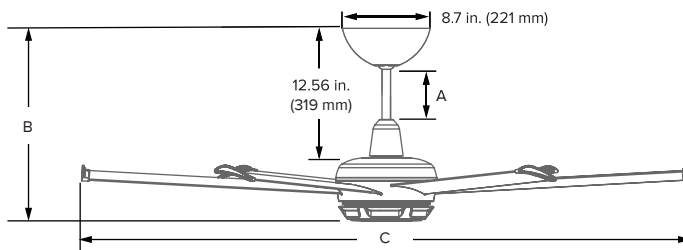

ESTILO CONTEMPORÁNEO, RENDIMIENTO POTENTE

Longitud de las varillas

Varilla (A)	7 in. (178 mm)	20 in. (508 mm)	32 in. (813 mm)	48 in. (1219 mm)	60 in. (1524 mm)
Altura del ventilador (B)	18.9 in. (480 mm)	31.9 in. (810 mm)	43.9 in. (1115 mm)	60 in. (1521 mm)	72 in. (1826 mm)
Altura del techo	9–11 ft (2.7–3.4 m)	11–13 ft (3.4–3.9 m)	13–14 ft (3.9–4.3 m)	14–16 ft (4.3–4.9 m)	16–18 ft (4.9–5.5 m)

Especificaciones técnicas

Diámetro (C)	CFM	Eficiencia (CFM/W)	Máx. de vatios	Velocidad máxima	Potencia de entrada	Peso¹	Kit de luz	Chromatic Uplight	Ambiente²	Nivel sonoro³
60 in. (152 cm)	7,880	307	22	144 RPM	100–277 VCA, 50/60 Hz, 1 Φ	25 lb (11.3 kg)	1,770 lm 72.6 lm/W	1,984 lm 94.8 lm/W	Interiores Exteriores cubiertos (en tierra)	<35 dba a velocidad máxima
72 in. (183 cm)	9,959	365	26.6	115 RPM		27 lb (12.1 kg)				
84 in. (213 cm)	10,121	429	23	85 RPM		29 lb (13.2 kg)				

Características de construcción

Aspas aerodinámicas	Motor y cubo	Controles	Sensor incorporado	Integraciones⁴	Montaje	Accesorios
Fabricadas con aluminio de grado aeronáutico Perfil de aspa inclinada para ofrecer cobertura máxima	Motor CC/EC sin escobillas, de alta eficiencia	Control remoto de mano Aplicación móvil Control por voz	Sensores de temperatura ambiente y superficial, humedad relativa e infrarrojo pasivo que permiten el uso de Tecnología SenseME	Control por voz con Google Assistant o Amazon Alexa	Techos planos o inclinados de 9 ft (2.7 m) o más de altura Inclinación máxima: 34°	Kit de luz LED Chromatic Uplight

Información sobre pedidos

Diámetro	Acabado	Varilla⁵	Luz LED	0–10 V
MK-ES62-052306: 60 in. (152 cm) MK-ES62-062306: 72 in. (183 cm) MK-ES62-072306: 84 in. (213 cm)	A786: Negro A787: Blanco	I07: 7 in. (152 mm) I20: 20 in. (305 mm) I32: 32 in. (610 mm) I00: 48, 60 in. (1219, 1524 mm)	En blanco: Sin luz LED S2: Luz LED S80: Chromatic Uplight S81: Chromatic Uplight con UV-C	En blanco: Sin 0–10 V V54: 0–10 V