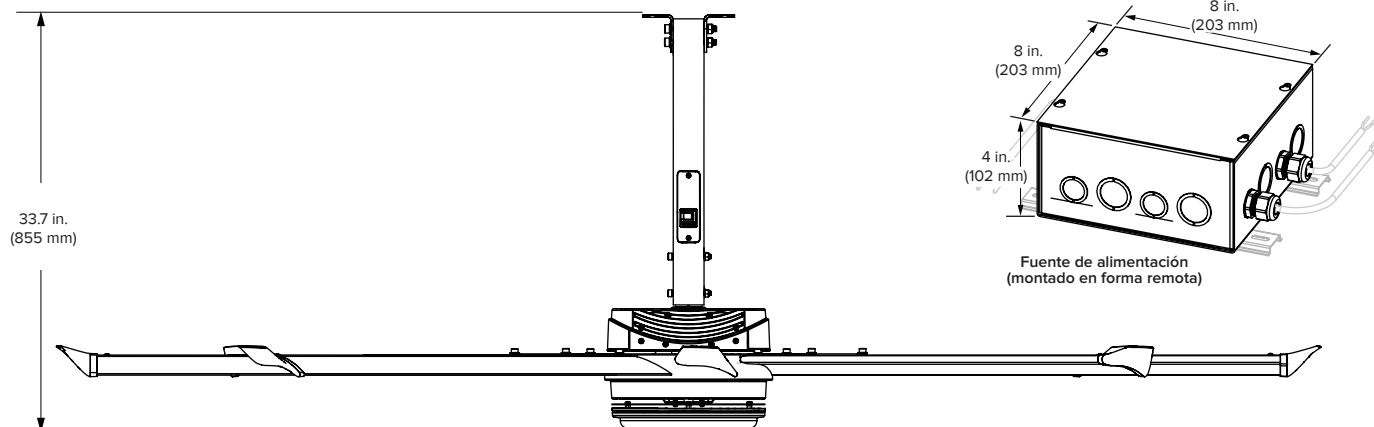

LUZ LED ESSENCE

UN AGREGADO REALMENTE BRILLANTE

Ilustrado con tubo de extensión de 2 pies (610 mm)

Especificaciones técnicas

Número de modelo	CCT	Salida max. a potencia de entrada	Potencia eléctrica	Eficacia	Salida	Vida útil nominal	Índice de reproducción cromática
Blanco: 005792-266-03-267 Plateado: 005792-267-03-001	3000 K	0.64 A @ 120 VCA, 50/60 Hz 0.26 A @ 240 VCA, 50/60 Hz	67 W @ 110 V 62 W @ 240-277 V	68-100 lm/W	Atenuación hasta 5000 lm	Hasta 54 000 horas	80-85
Blanco: 005792-266-04-267 Plateado: 005792-267-04-001	4000 K	0.25 A @ 277 VCA, 50/60 Hz					

Características constructivas

Potencia de entrada	Controles	Instalación	Certificaciones	Ambiente	Accesorios
Incluye una fuente de alimentación dedicada (que se instala a distancia), de modo que la luz se puede controlar en forma independiente de ventilador	Controle la luz por separado o integre el control a la red de iluminación existente	Se instala fácilmente en el ventilador para una perfecta integración	Certificado de UL STD 1598	Apto para espacios interiores	Atenuador opcional